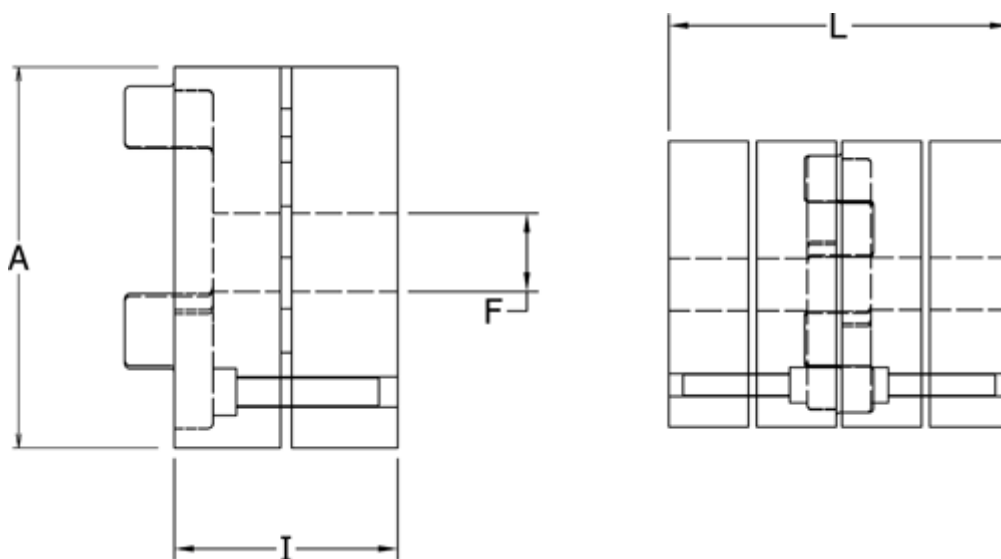

Varenummer: 3335028A014  
Beskrivelse: Spændenav Klonex ES 28/38  
ALU Aluminium, Boring 14H7 mm

## Mål

A = 65  
F = 14  
I = 35.0  
L = 90  
t = M5